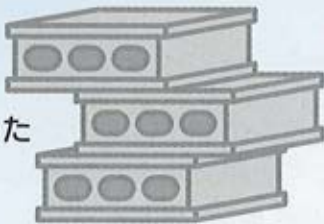

②がれき類 (40cm×20cmまでの大きさのもの)

コンクリートブロックやレンガ、陶磁器でできた製品です。

植木鉢

工作で作った
石膏細工

物干し台

漬物石
(市販)